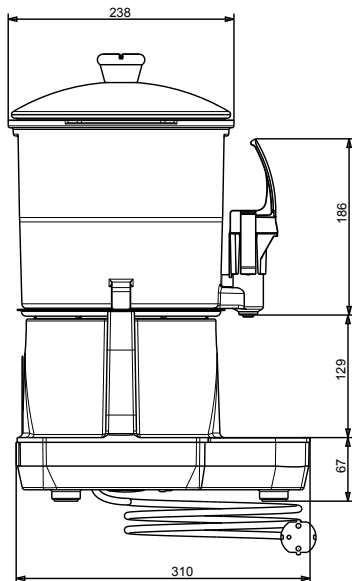

Zij aanzicht