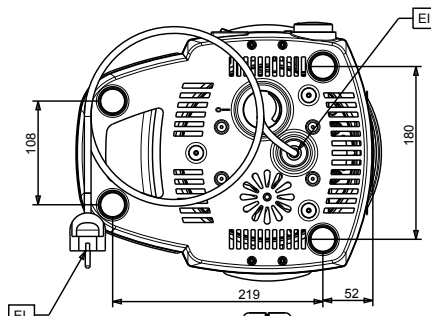

Goedkeuring _____

Electrolux
PROFESSIONAL

Dranken uitgifte systemen Warme chocolade dispenser, 6 liter container

Front aanzicht

Zij aanzicht

Boven aanzicht

Elektra

Voltage	
560019 (LOLA6)	220-240 V/1 ph/50 Hz
Elektrisch max. vermogen	0.85 kW
Stekker type	CE-SCHUKO

Algemene gegevens

Externe afmetingen, lengte	270 mm
Externe afmetingen, breedte	318 mm
Externe afmetingen, hoogte	465 mm
Gewicht, netto	6.2 kg

Dranken uitgifte systemen
Warme chocolade dispenser, 6 liter container
Het bedrijf behoudt het recht de producten te modificeren zonder voorafgaande melding.